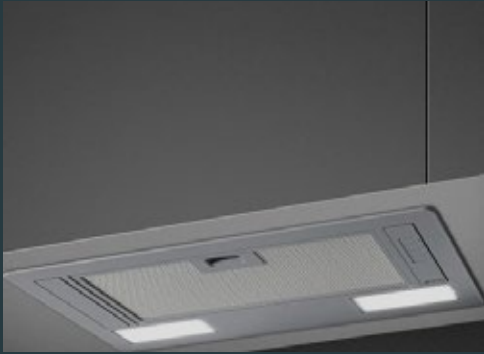

## KÖKSMATERIAL

SMEG - 60 CM KOMPAKT KOMBINATIONSSUGN.  
SF4401MCX.

BÄNKSIVA - JURA GREY KALKSTEN

GOLV GRAN MODERN VIT - DIMENSION: 14X113.  
BEHANDLAD MED VIT HÅRDVAXOLJA.

STORRGATAN

## KÖKSMATERIAL

SMEG - INBYGGNADS FLÄKT MED KÅPA PLATS-  
BYGGD AV TARAS HALLGREN & SON.

SMEG - 60 CM INDUKTIONSHÄLL MED FASSETTS-  
LIPAD KANT.