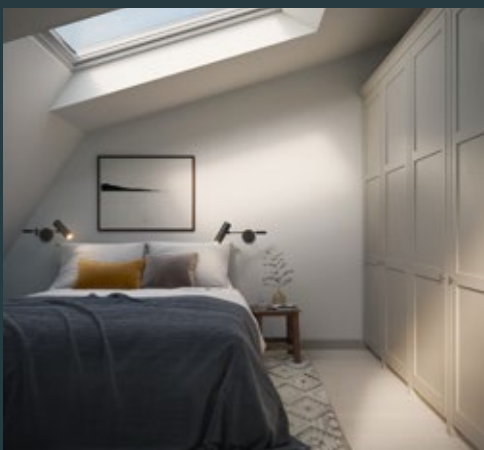

SNICKERIFÄRG (DÖRRAR, KÖK, GADROBER, LIS-
TER)
JOTUN 1016 BLEK SAND, S2005-Y20R